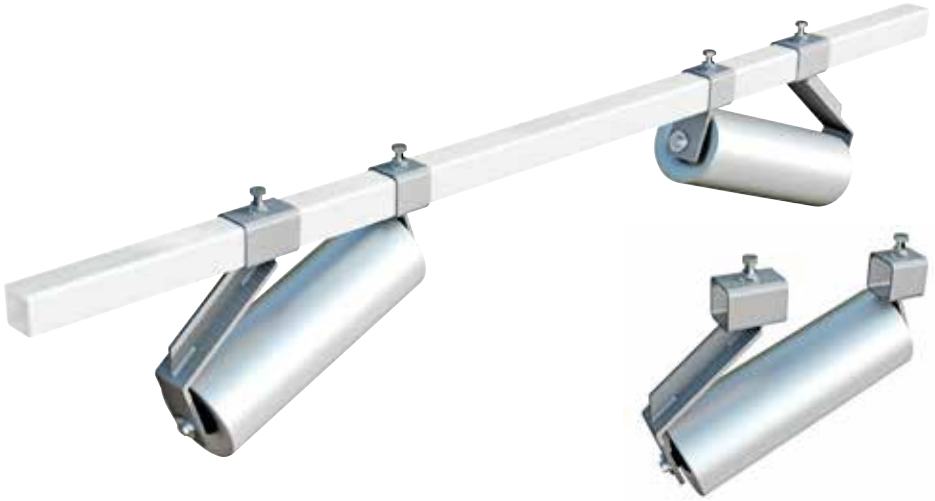

# ORIGO STYRRULLSTÄLL 3400

## ORIGO STYRRULLSTÄLL

– En effektiv bandstyrning som motverkar bandvandring.

Origo styrrullställ placeras över bandets returpart, ca. 250 mm från en returroll utan gummiringar. Rullarnas vinkel mot bandet gör att detta hela tiden styrs mot sitt mittläge.

En enkel och effektiv bandstyrning, som passar från B-B 500 - B-B 1000 mm.  
Dock ej för reversibla transportband.

1. Origo sidohållare 3401
2. Mitthållare-vänster 3403
3. Mitthållare-höger 3402
4. Origo bärrulle 3404

Rör 40x40 ingår ej.