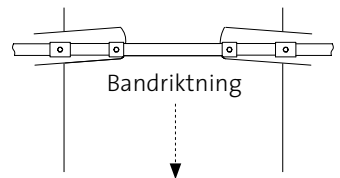

## ORIGO STYRRULLSTÄLL

– En effektiv bandstyrning som motverkar bandvandring.

Origo styrrullställ placeras över bandets returpart, ca. 250 mm från en returroll utan gummiringar. Rullarnas vinkel mot bandet gör att detta hela tiden styrs mot sitt mittläge.

En enkel och effektiv bandstyrning, som passar från B-B 500 - B-B 1000 mm.  
Dock ej för reversibla transportband.

1. Origo sidohållare 3401
2. Mitthållare-vänster 3403
3. Mitthållare-höger 3402
4. Origo bärrulle 3404

Rör 40x40 ingår ej.